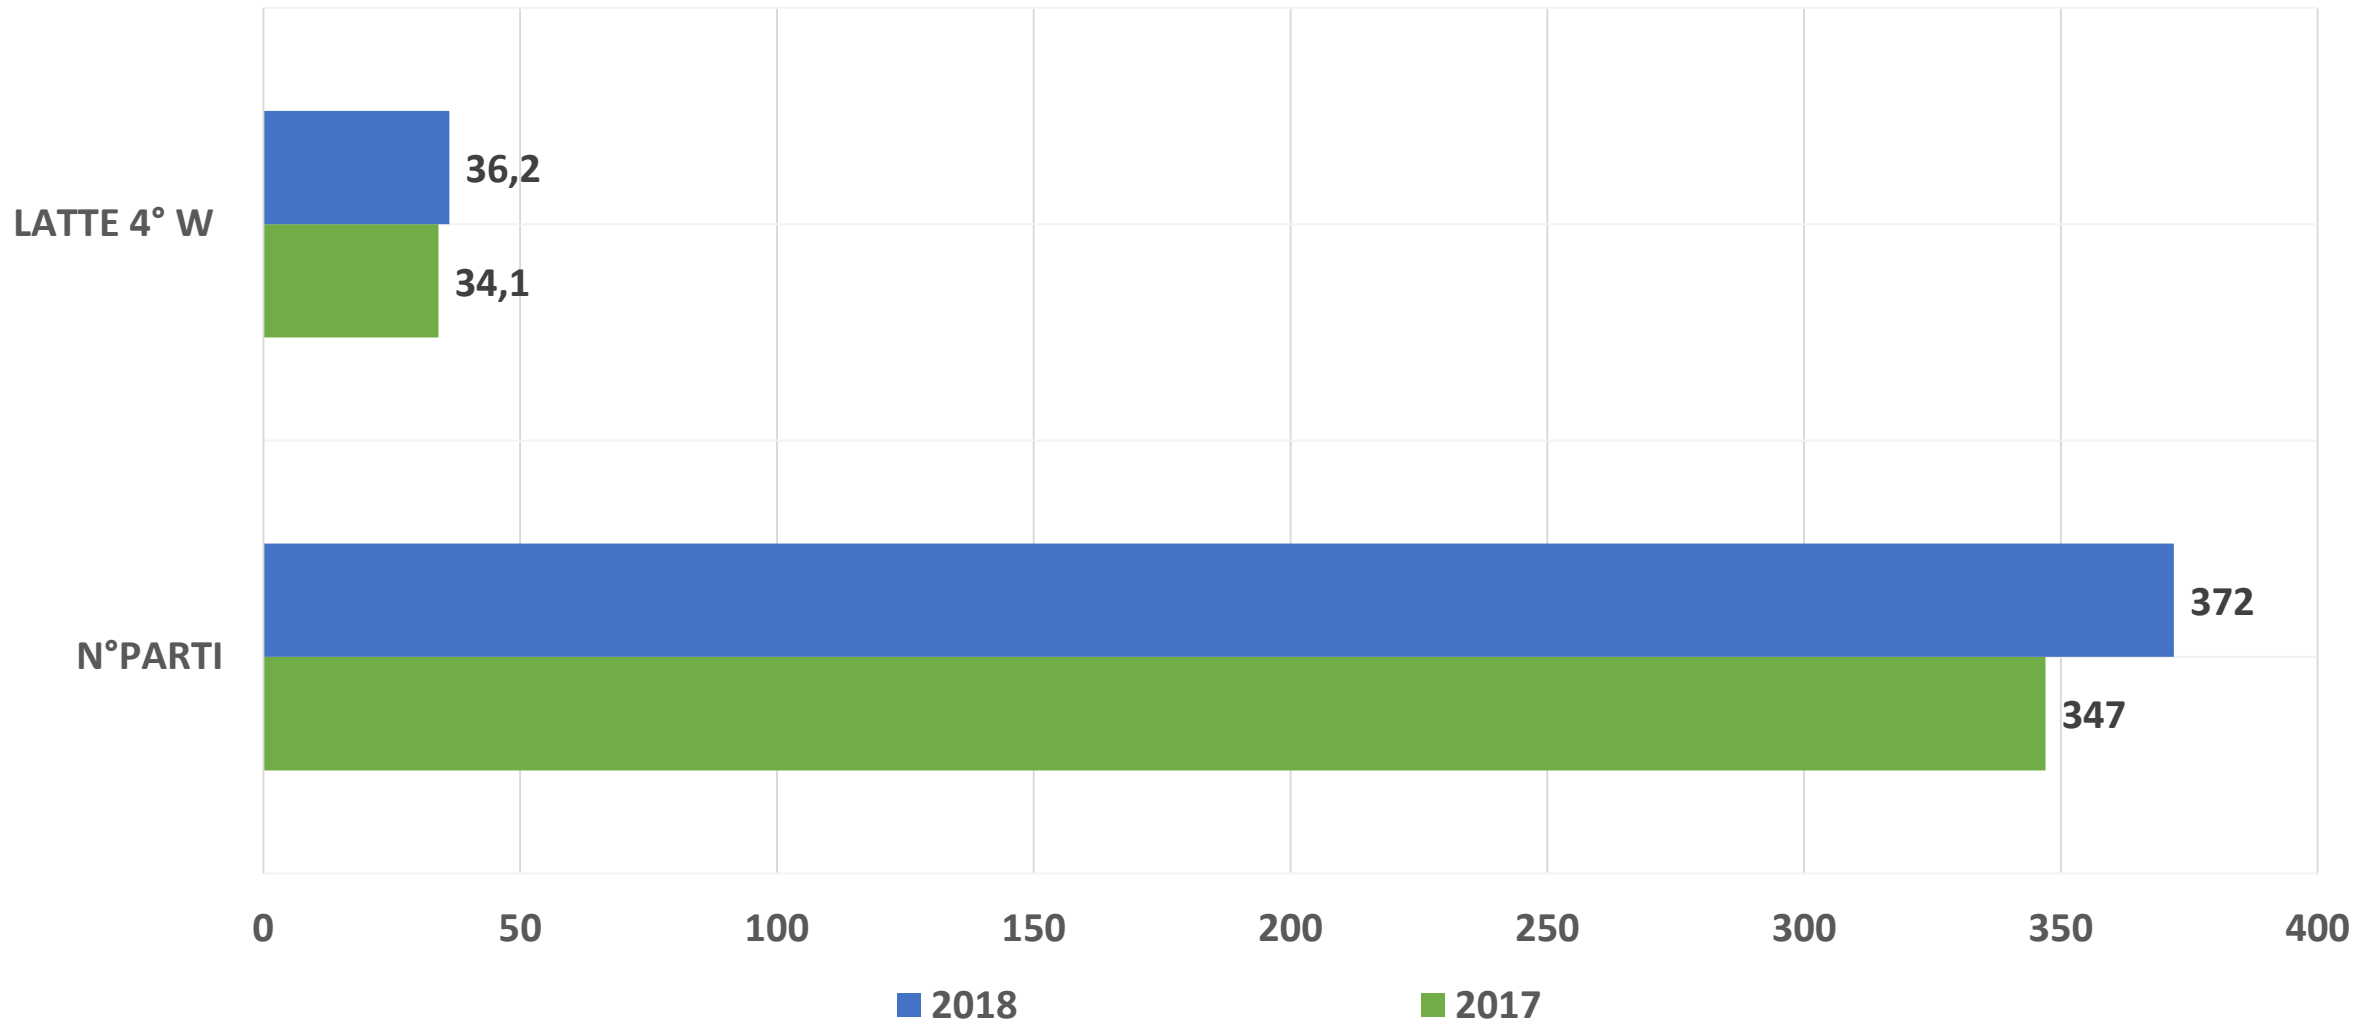

TRANSIZIONE **4.0**[®]

1^o TRANSITION DAY 2018

*Il primo workshop italiano totalmente dedicato
alla transizione della vacca da latte*

SOCIETA' AGRICOLA LEMBO FARM S.S.

ROCCA DE' BALDI (CN)

MAURO COMINO (Proprietario)

MAURO COMINO (Proprietario)

RILIEVO DATI CLINICI (%)

1° TRANSITION DAY 2018

1° TRANSITION DAY 2018

1° TRANSITION DAY 2018

IMPATTO ECONOMICO ANNUO PER PATOLOGIA