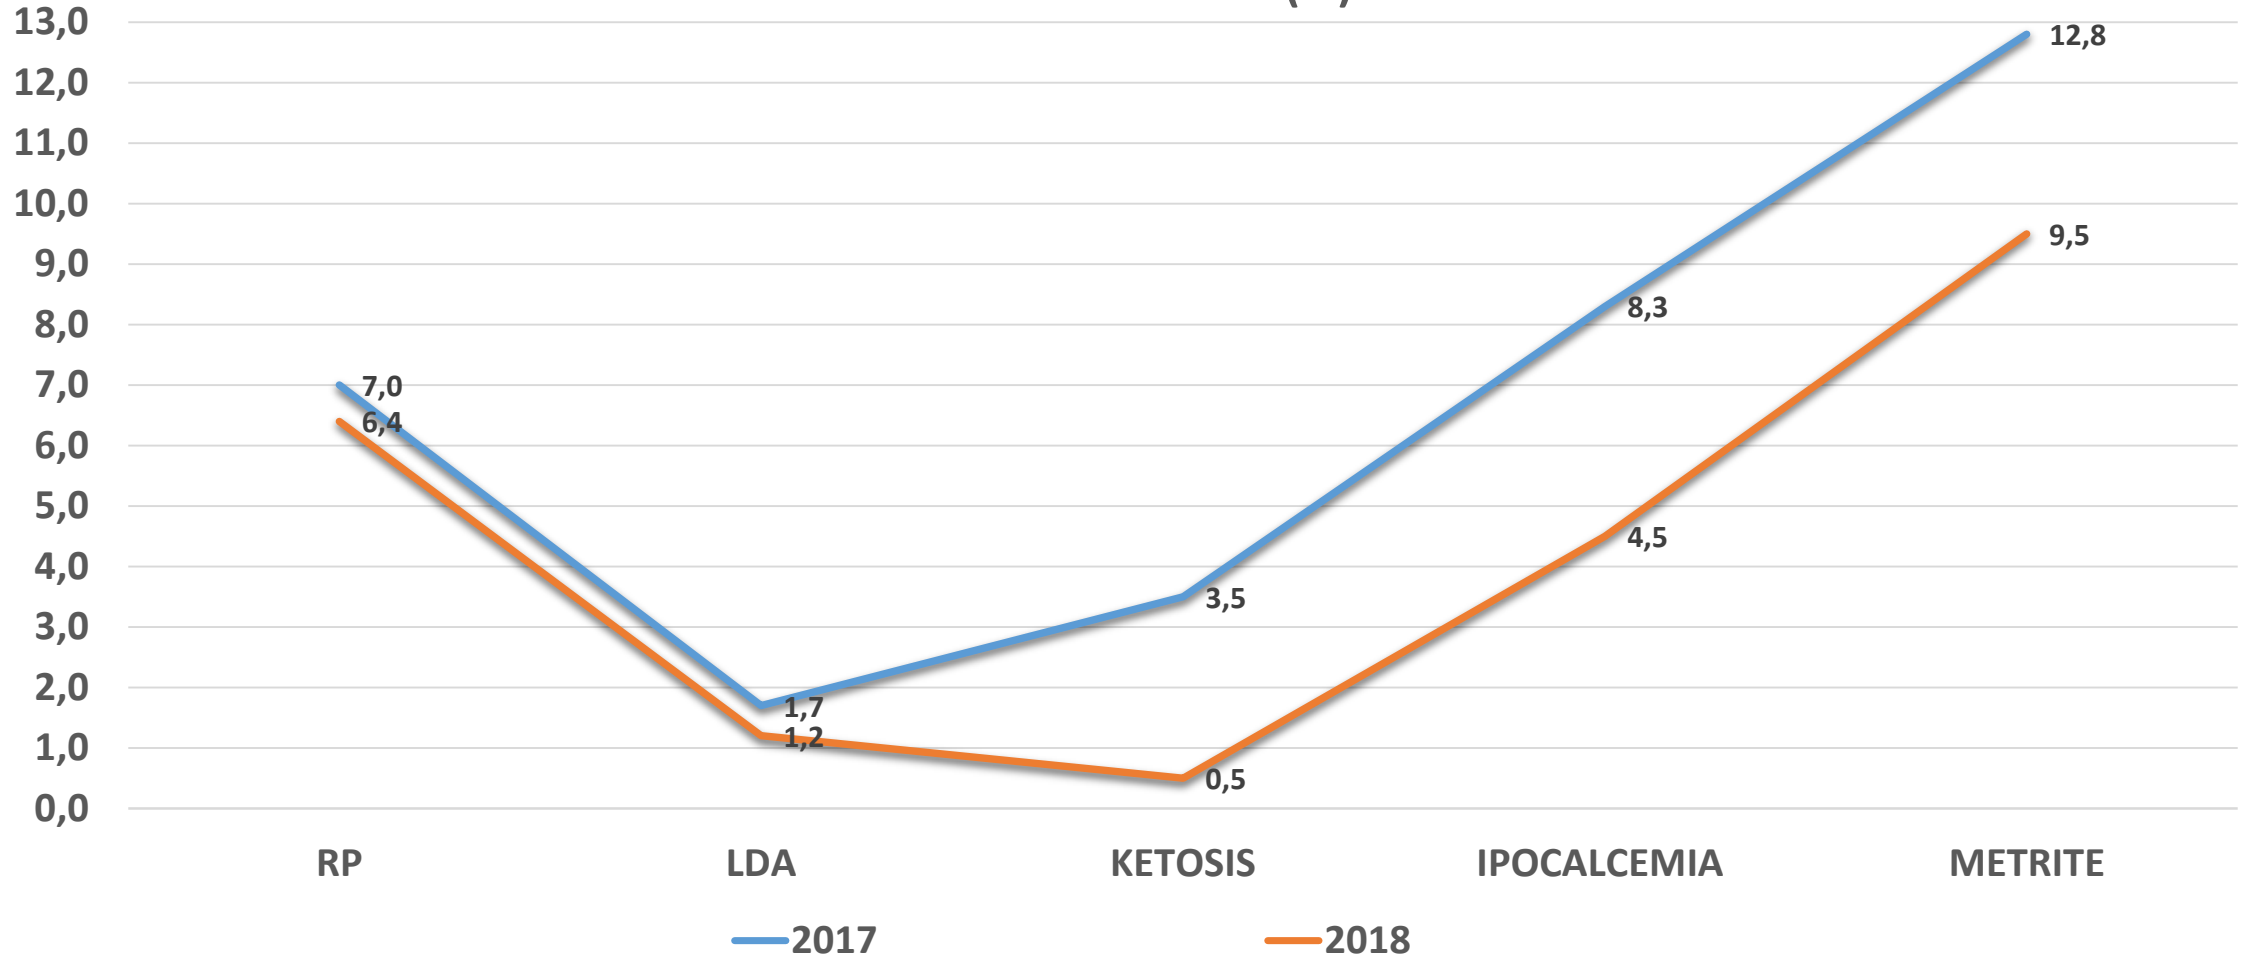

TRANSIZIONE **4.0**[®]

1^o TRANSITION DAY 2018

*Il primo workshop italiano totalmente dedicato
alla transizione della vacca da latte*

SOCIETA' AGRICOLA LEMBO FARM S.S.

ROCCA DE' BALDI (CN)

MAURO COMINO (Proprietario)

MAURO COMINO (Proprietario)

RILIEVO DATI CLINICI (%)

1° TRANSITION DAY 2018

1° TRANSITION DAY 2018

1° TRANSITION DAY 2018

IMPATTO ECONOMICO ANNUO PER PATOLOGIA