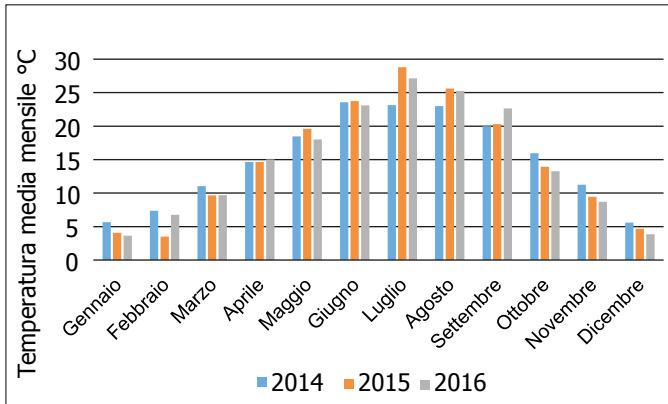

**Fig. 3 - Temperatura della Pianura Padana nel triennio 2014-2016 - Medie mensili**

Fonte: elaborazioni Crpa su dati ilmeteo.it.

**Fig. 4 - Giorni di pioggia in Pianura Padana nel triennio 2014-2016 - medie mensili**

Fonte: elaborazioni Crpa su dati ilmeteo.it.