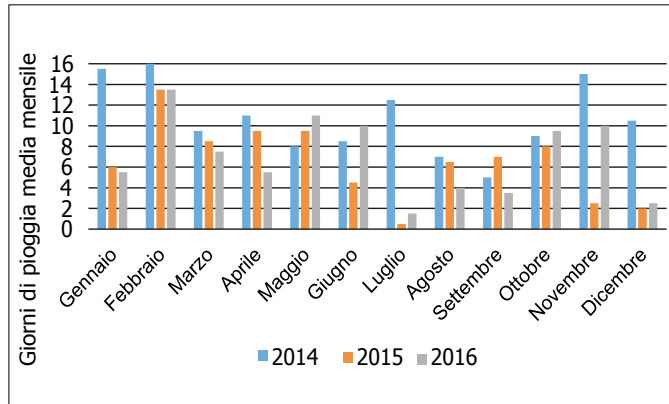

**Fig. 3 - Temperatura della Pianura Padana nel triennio 2014-2016 - Medie mensili**

Fonte: elaborazioni Crpa su dati ilmeteo.it.

**Fig. 4 - Giorni di pioggia in Pianura Padana nel triennio 2014-2016 - medie mensili**

Fonte: elaborazioni Crpa su dati ilmeteo.it.